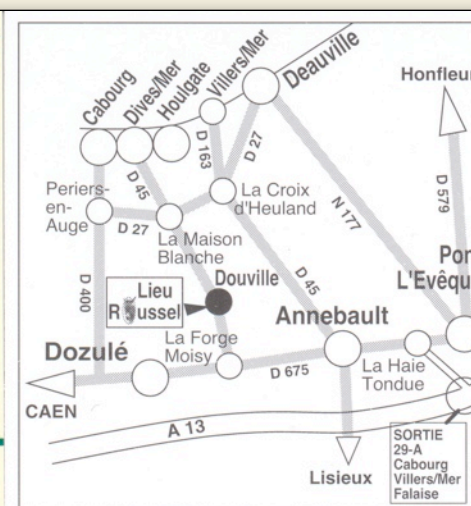

Lieu R ussel

Calvados - Jus de Pommes
Cidre Pays d'Auge
Pommeau - Vinaigre de Cidre

Ferme Pédagogique
CHAMBRES A LA FERME

Gîte d'étape et de séjour

Eric et Régine MAERTENS
Douville-en-Auge - Dozulé - Tél./Fax 02 31 23 71 15

Adresse de nos pages internet au verso

Lieu R ussel

DOUVILLE-EN-AUGE
14430 DOZULE

Au calme,
dans la verdure,
à 7 mn de Houlgate,
à 15 mn de Deauville,
à 30 mn de Lisieux, Caen.

COREGRAPHIC - © 02 31 71 11 11

GPS : 49°15'15"N 0°01'21"O